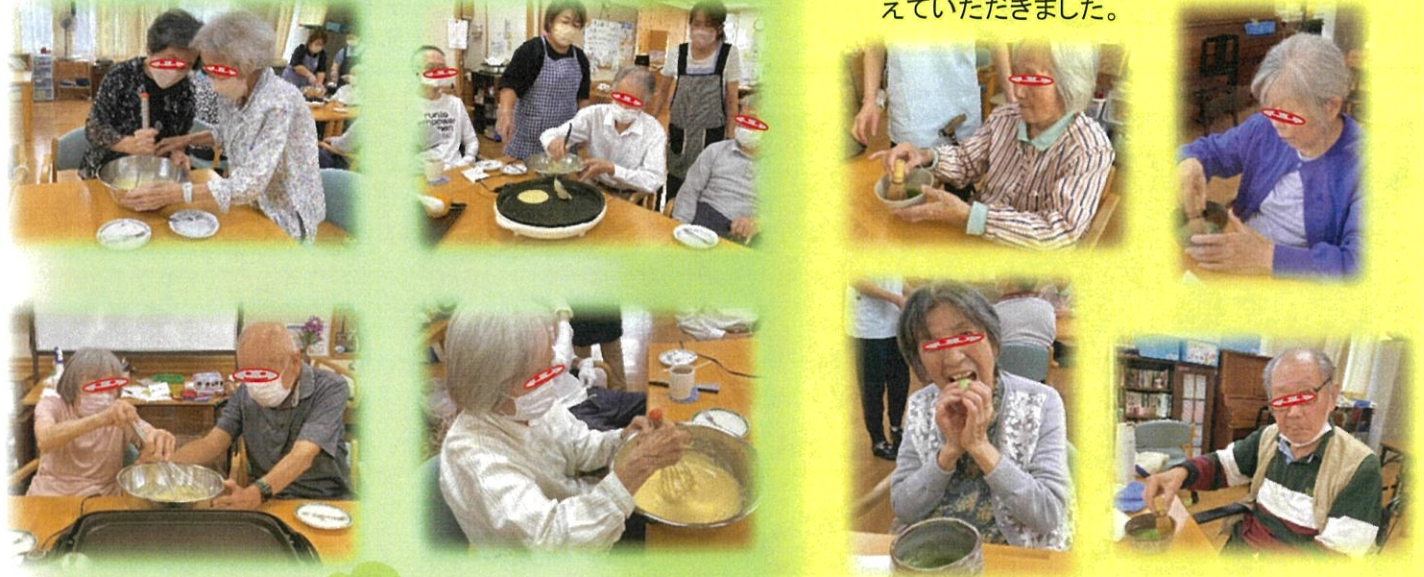

今月から「月刊いづみ」再開いたします。
デイサービスでの日々の活動の様子をお伝えしていけたらと思いますので、どうぞよろしくお願いいたします。

さて、朝晩はだいぶ冷え込むようになりましたが、立冬を目前にしても、日中は暖かく気持ちのよい天気が続いていますね。
ふれあいの泉でも体操を施設の外で行ったり、ご利用者様と草むしりを行ったりと、元気に活動しています。

10月の活動ご報告

秋の運動会ウィーク

赤組・白組に分かれての、玉入れ合戦！！
みんな玉を拾って、投げて、拾って、投げて...動きが早い早い！！

ご利用者様より職員の方がバテていたような...！？(笑)

ちょっとご報告♪

デイの庭のさつまいもを収穫しました！
カボチャのような大きな大きなさつまいもも採れました。
1か月ほど寝かせたら、みんなで焼き芋にして食べましょう！お楽しみに♪

赤勝て！白勝て！みんな夢中で競争しました。勝っても負けても大笑い！

ホットケーキ作り

食欲の秋～♪

コロナ感染予防のため、長らくお休みしていたおやつ作りを10月から再開しました！！ホットケーキをひっくり返す時は緊張の瞬間。「いちに～のさん！！」の掛け声に合わせて、みなさん上手にひっくり返していました。